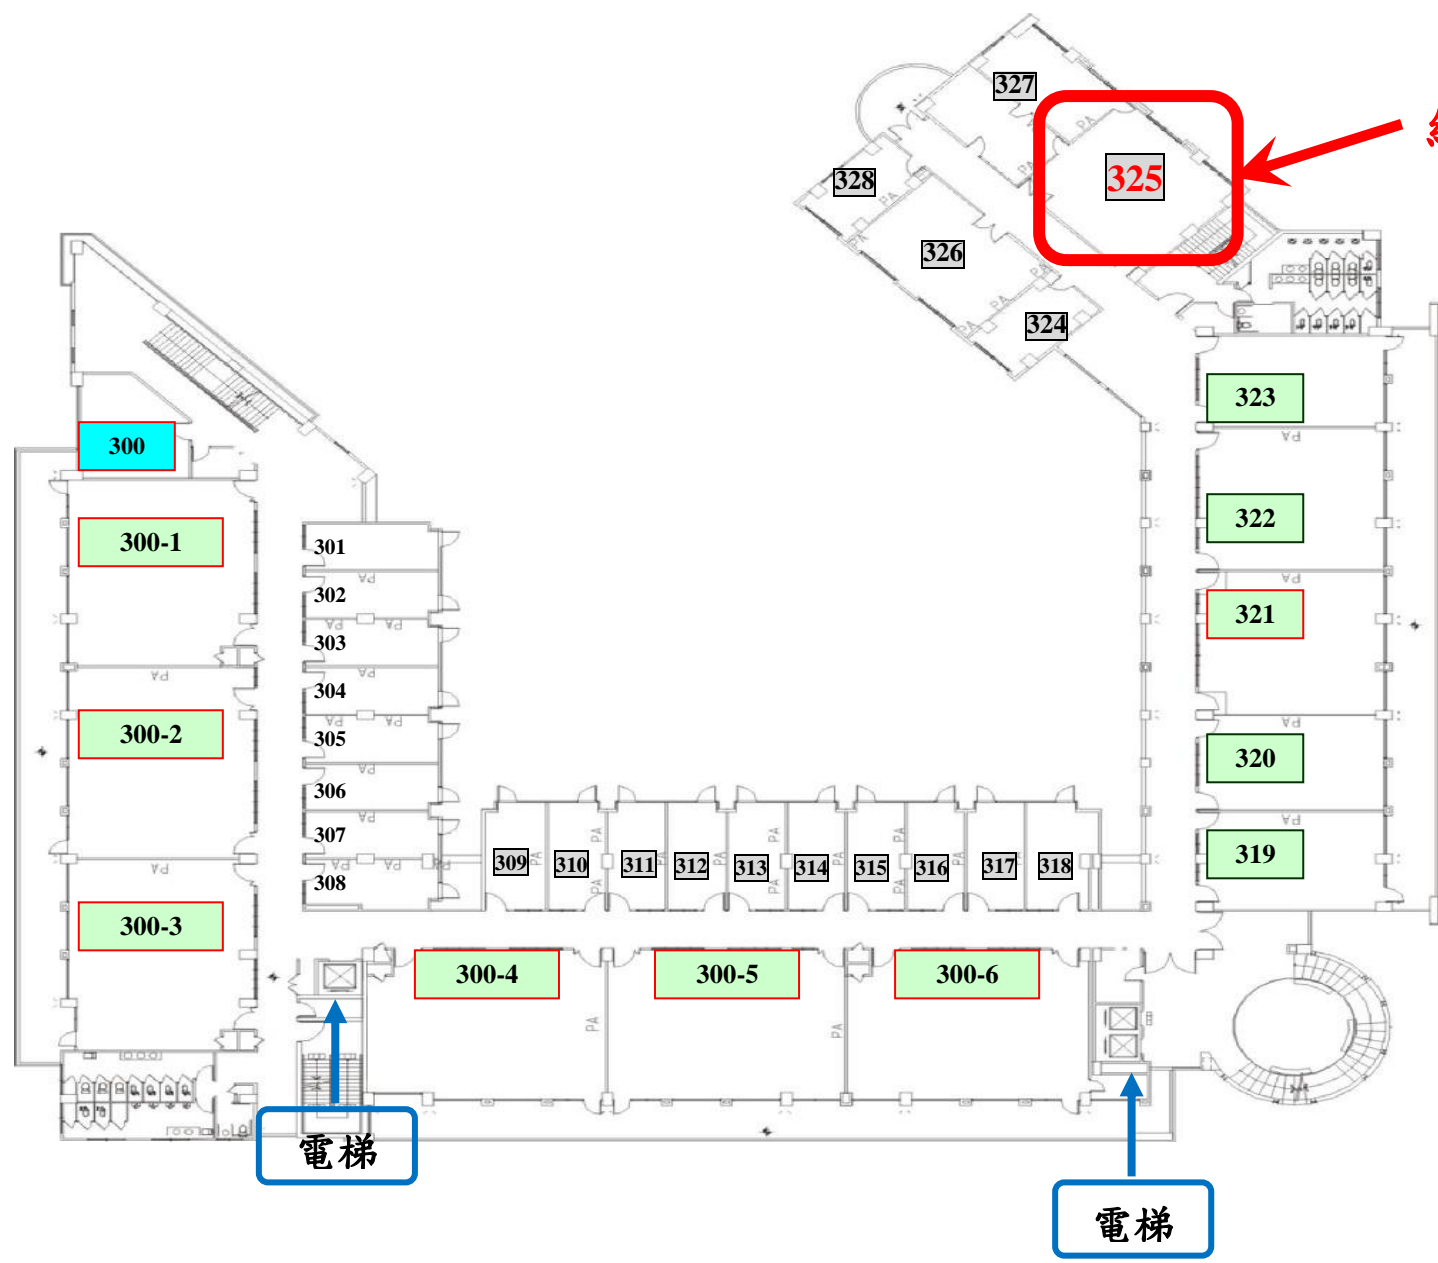

國立高雄大學理學院一樓

考試試場
111室

露天停車場

P

理學院
大門

國立高雄大學理學院 三樓

報到處
統計所辦公室
325室